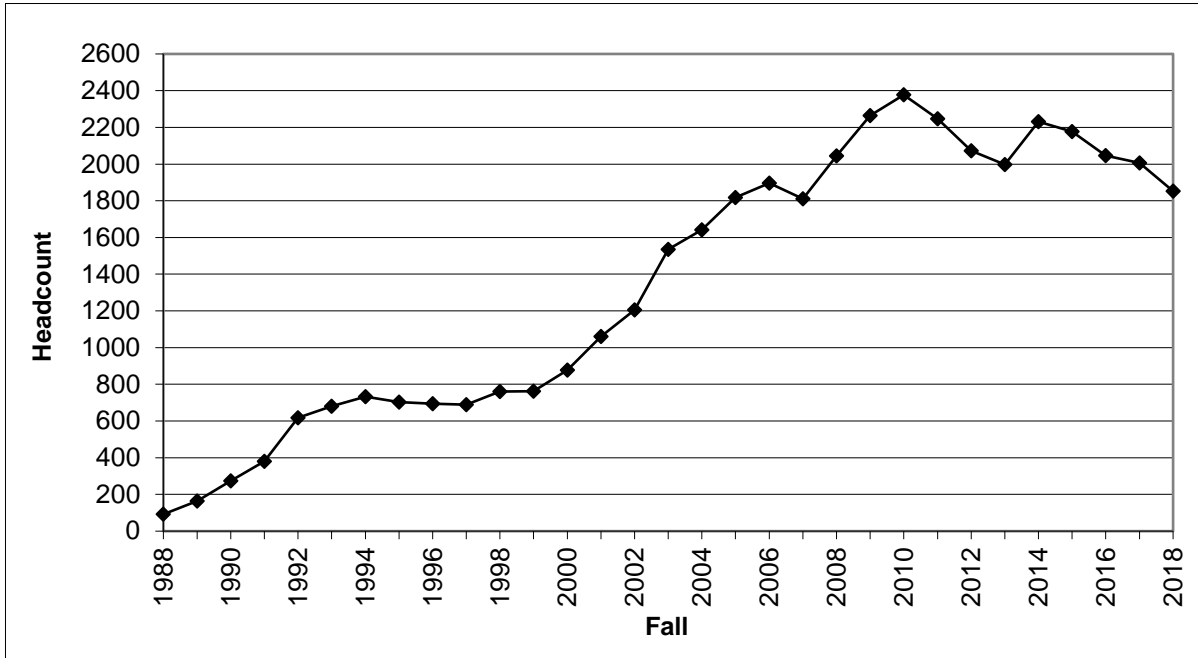

Monroe Campus Fall Enrollment History

Fall	# Enrolled
1988	92
1989	164
1990	274
1991	381
1992	617
1993	680
1994	733
1995	703
1996	695
1997	690
1998	760
1999	762
2000	877
2001	1,061
2002	1,206
2003	1,536

Fall	# Enrolled
2004	1,642
2005	1,817
2006	1,897
2007	1,810
2008	2,045
2009	2,265
2010	2,377
2011	2,247
2012	2,073
2013	1,998
2014	2,232
2015	2,177
2016	2,047
2017	2,007
2018	1,853